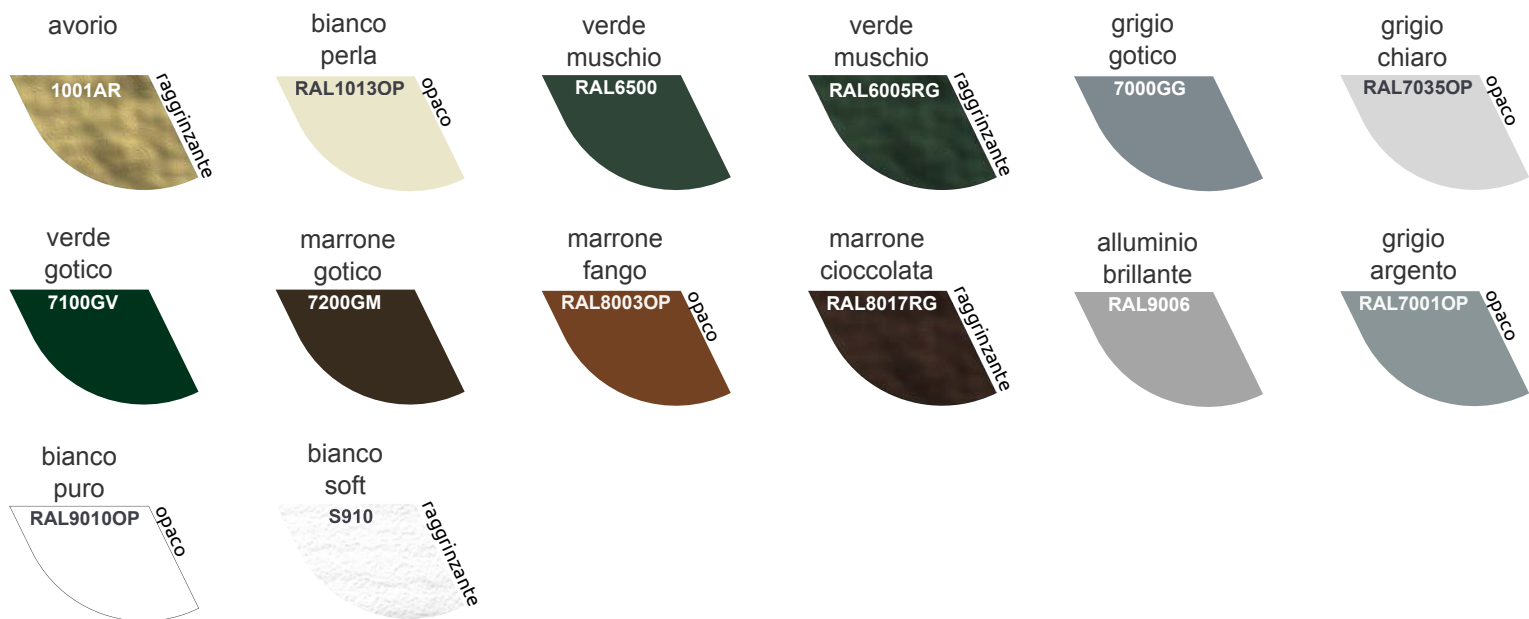

ELEMENTI PLASTICI

PROFILI - COLORI STANDARD

PROFILI - EFFETTO LEGNO